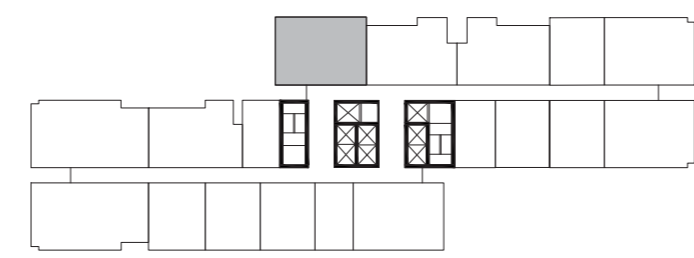

MẶT BẰNG ĐIỂN HÌNH THE RUBY HẠ LONG

Tháp A | Tầng 5-15, 17-35

- CHÚ THÍCH**
- Studio
 - 1PN + 1
 - 2PN + 1
 - 3PN + 1

MẶT BẰNG ĐIỂN HÌNH CĂN HỘ THÁP A - A08A

DT tìm tường: 49.3m²
DT thông thủy: 44.2m²

MẶT BẰNG ĐIỂN HÌNH CĂN HỘ THÁP A - A01

DT tìm tường: 80.4m²
DT thông thủy: 74.4m²

MẶT BẰNG ĐIỂN HÌNH CĂN HỘ THÁP A - A18

DT tìm tường: 34.4m²
DT thông thủy: 31.7m²

MẶT BẰNG ĐIỂN HÌNH CĂN HỘ THÁP A - A16

DT tìm tường: 101.2m²
DT thông thủy: 92.5m²